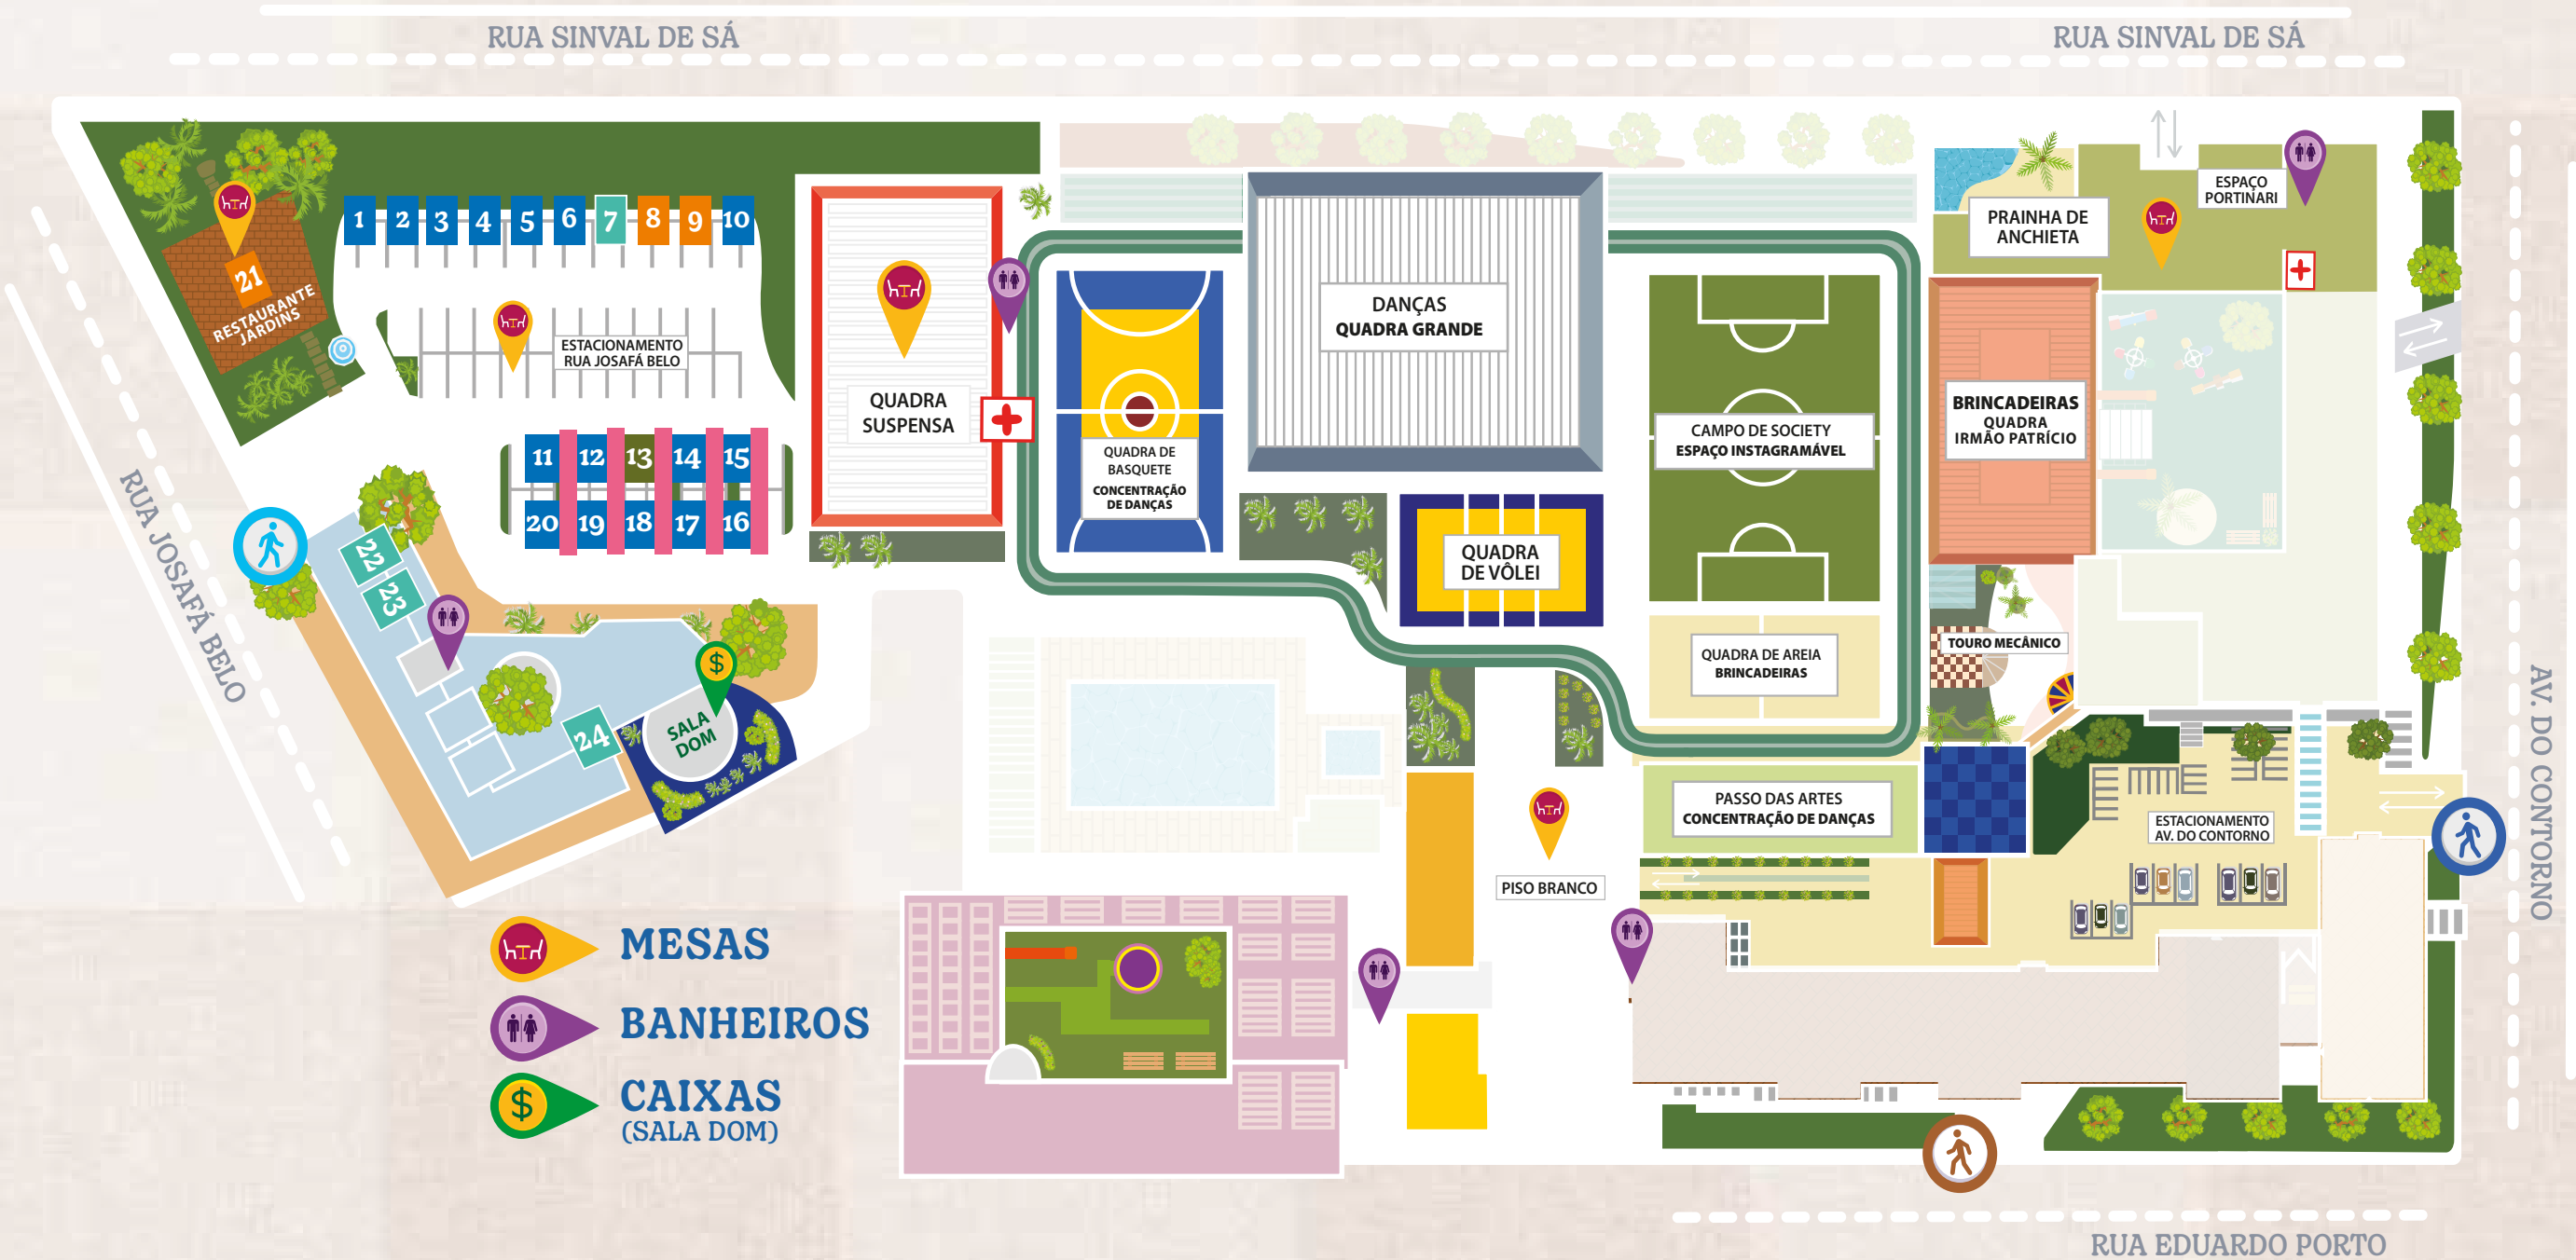

CONCENTRAÇÃO:

6º Ano à 3ª Série EM – Quadra de Basquete

Infantil ao 4º Ano – Passo das Artes

5º Ano – Quadra Society

MAPA DO ARRAIÁ

1 2 3 4 CANTINA ALEGRIA
*A CANTINA, NO PISO BRANCO, TAMBÉM ESTARÁ FUNCIONANDO.

5 FÉ E ALEGRIA

6 CRECHE SENHORA DA PAZ

7 SJMR

8 9 RESTAURANTE JARDINS

10 ZILDA DOCES

11 12 CANTINA ALEGRIA

13 COMIDA SÍRIA  POSSUI OPÇÕES VEGANAS

14 ZILDA DOCES

15 PAIS DO BEM

16 VERIDIANA

17 18 19 20 PIQUENIQUE
*A CANTINA, NA QUADRA IRMÃO PATRÍCIO, TAMBÉM ESTARÁ FUNCIONANDO.

21 RESTAURANTE JARDINS

22 CARBON FREE

23 PROJETO PARA ELAS

24 HOSPITAL DA BALEIA

 **ENFERMARIA**
*SALA DE JUDÔ, PISO INFERIOR À QUADRA SUSPensa
*ESPAÇO DAS CORES, PISO INFERIOR DO PRÉDIO C